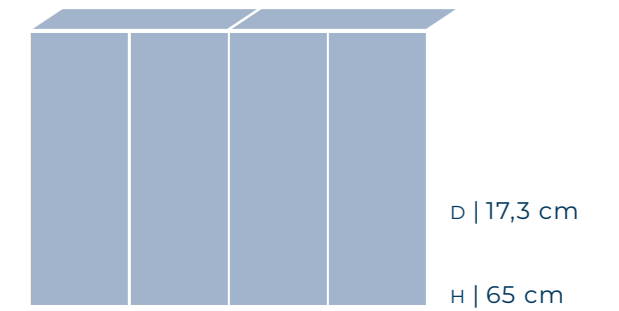

PINTA · PINTA LUXE
SPIEGELKAST PRIVATE COLLECTION

- Pinta: spiegel op paneel - Pinta Luxe: spiegel op spiegel.
- 60 cm: deur omkeerbaar: links- & rechtsdraaiend.
- Vanaf 70 cm: twee spiegeldeuren links- & rechtsdraaiend.
- Verstelbare glazen leggers.

1 SPIEGELDEUR
B | 60 cm

2 SPIEGELDEUREN
B | 70 · 80 · 90 · 100 · 120 cm

4 SPIEGELDEUREN
B | 140 · 160 · 180 · 200 cm

WASTAFELTABLET

AMEL

Onze meubels kunnen afgewerkt worden met een wastafeltablet in melamine of laminaat. Deze wastafeltablet kan gecombineerd worden met diverse opbouwkommen in verschillende materialen.