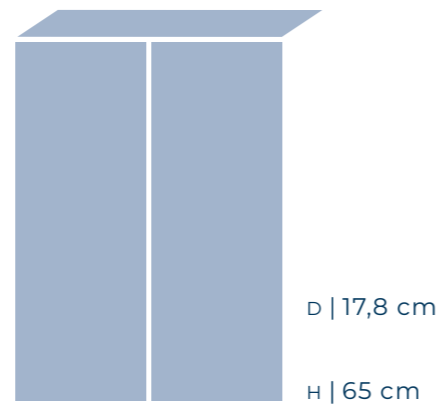

2 SPIEGELDEUREN
B | 70 · 80 · 90 · 120 cm