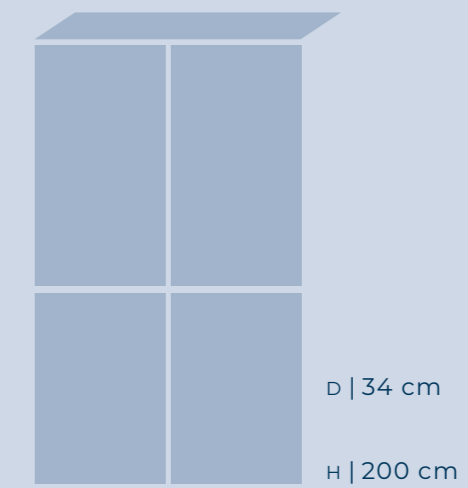

D | 34 cm
H | 200 cm