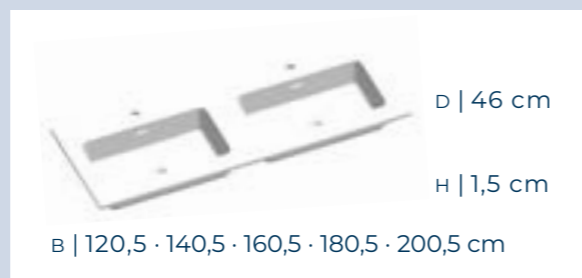

MALA Wastafel in solid surface