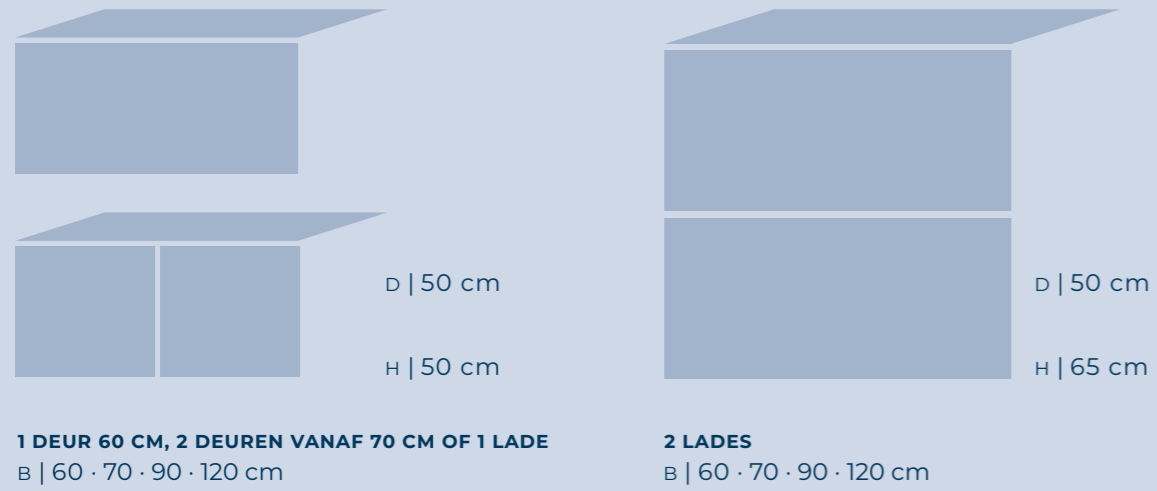

ZENNES

onderbouwkasten

- Beschikbaar als hangmeubel met 1 lade, 2 lades, 1 deur of 2 deuren.
- Met anthraciet softclose ladesysteem of zachtsluitende scharnieren.
- Lade zonder sifonuitsparing. [Te combineren met smart sifon.]