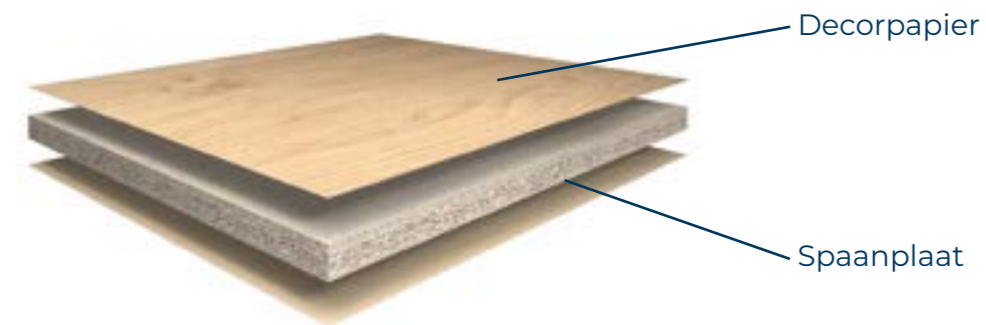

MATERIALEN

Onze meubels zijn vervaardigd uit melamine, een zeer onderhoudsvriendelijk en vlekbestendig materiaal. De zijwanden worden voorzien van een ABS kantenstrook, om zo optimaal te beschermen tegen vochtigheid. Dankzij onze lasertechniek heb je ook een volledig naadloos meubel.

MELAMINE

Onze melaminepanelen bestaan uit een spaanplaat van hoge dichtheid afgewerkt met een in melaminehars geïmpregneerd decorpapier. Beide zijden van dit paneel worden onder hoge druk en warmte voorzien van dit hoogwaardig afwerkingsmateriaal.