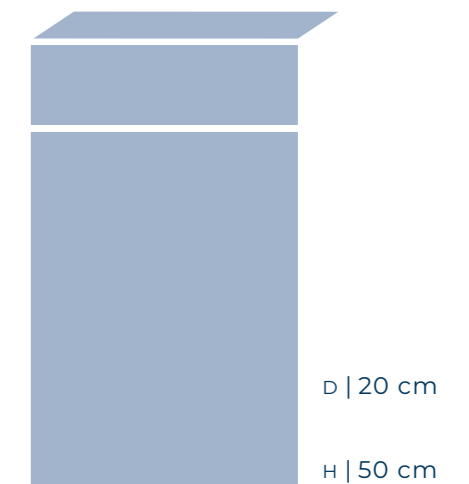

TENRA

- Greeploos
- Kast omkeerbaar:
  links-en rechtsdraaiende deur.
- Corpus in wit of zwart.
- Deur beschikbaar in in alle kleuren van de private collection. Zie pagina 65.

1 DEUR
B | 40 cm