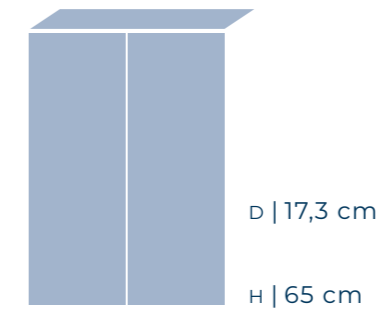

2 SPIEGELDEUREN
B | 70 · 80 · 90 · 100 · 120 cm