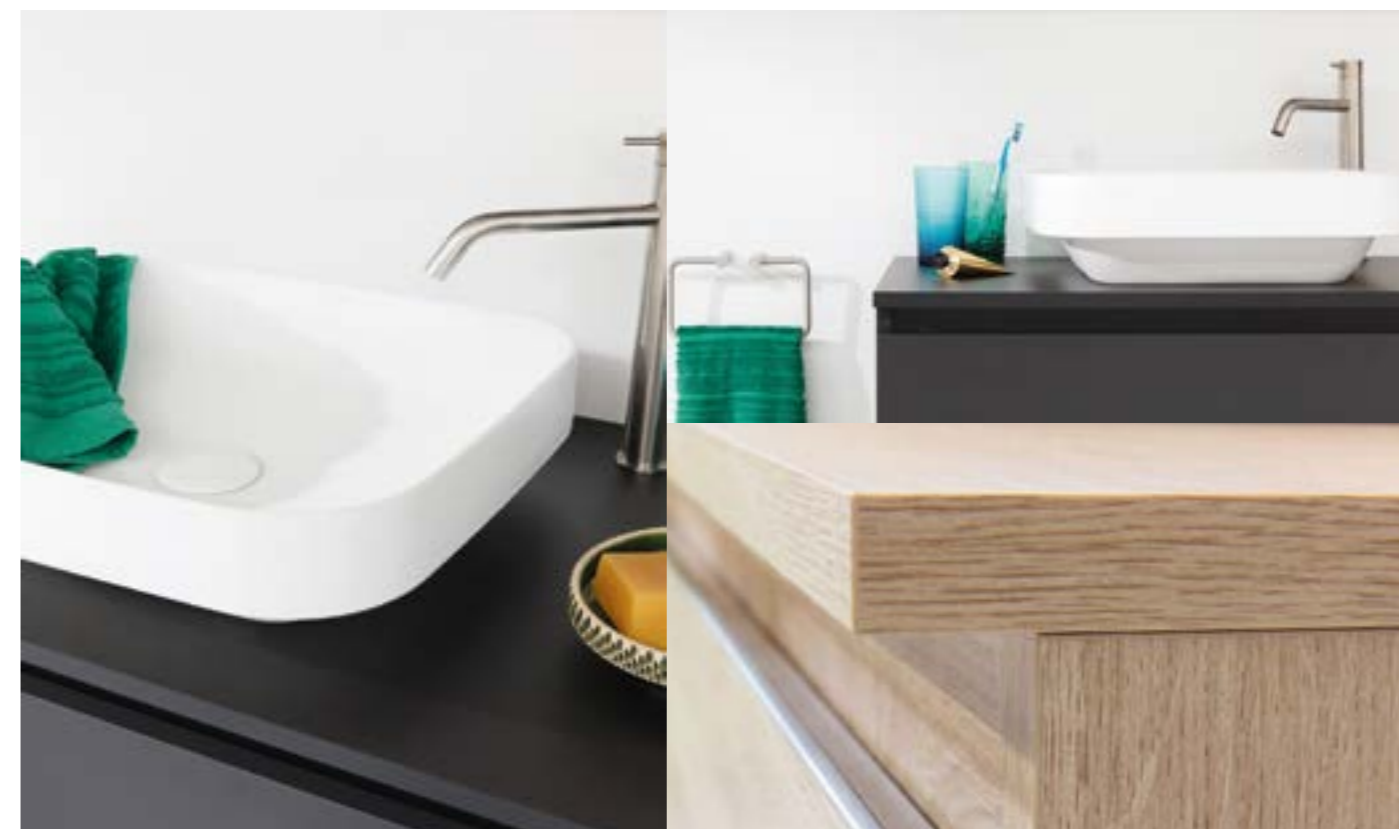

WASTAFELTABLET

AMEL

Onze meubels kunnen afgewerkt worden met een wastafeltablet in melamine of laminaat. Deze wastafeltablet kan gecombineerd worden met diverse opbouwkommen in verschillende materialen.

TABLET DIKTE 18MM

- Beschikbare afmetingen in diepte 46 & 50 cm
  breedte: 60 · 70 · 80 · 90 · 100 · 120
  140 · 160 · 180 · 200 cm
- Beschikbaar in verschillende kleuren,
  zie pagina 65.