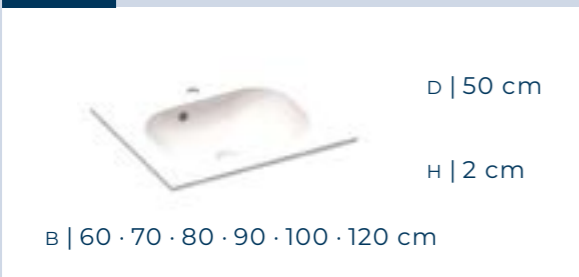

LUGA Wastafel in kunstmarmer