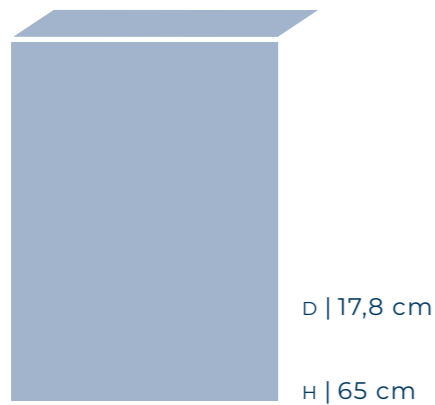

B | 60 · 80 · 120 cm

LYTA

SPIEGELKAST PROJECT COLLECTION

- Enkelzijdige spiegel op paneel.
- 60 cm: links- of rechtsdraaiende enkelzijdige spiegeldeur.
- Vanaf 70 cm: twee enkelzijdige spiegeldeuren links- & rechtsdraaiend.
- 1 vaste houten legplank.