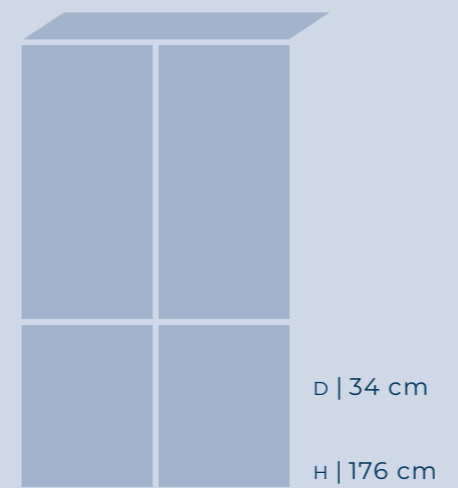

D | 46 · 50 cm
H | 65 cm

2 LADES
B | 60 · 70 · 80 · 90 · 100 · 120 cm

D | 46 · 50 cm
H | 86 cm

3 LADES MET POTEN
B | 60 · 70 · 80 · 90 · 100 · 120 cm

kolomkasten

- Met 1 of 2 draaideuren, scharnieren links of rechts.
- Hangend of staand.

D | 34 cm
H | 144,5 cm

2 DEUREN
B | 40
4 opbergvakken,
1 vaste en 2 verstelbare
legplanken

D | 34 cm
H | 176 cm

B | 40
5 opbergvakken,
1 vaste en 3 verstelbare
legplanken

D | 34 cm
H | 200 cm

2 DEUREN EN POTEN 2 CM
B | 40 cm
5 opbergvakken,
1 vaste en 3 verstelbare
legplanken

D | 34 cm
H | 176 cm

4 DEUREN
B | 80 cm
5 opbergvakken,
1 vaste en 3 verstelbare
legplanken

D | 34 cm
H | 200 cm

4 DEUREN EN POTEN 2 CM
B | 80 cm
5 opbergvakken,
1 vaste en 3 verstelbare
legplanken

LEGRO

Met ons LEGRO meubel kies je voor een warm en authentiek badkamermeubel.