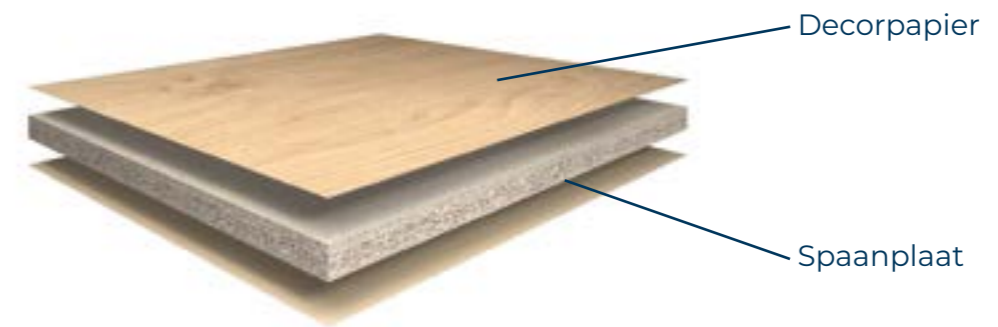

MATERIALEN

Je hebt de keuze voor de uitvoering van jouw meubels in melamine, laminaat, compact MDF of compact HPL. Voor intensief gebruikte oppervlakten, zoals bijvoorbeeld een werkblad van een keuken of bureau, kiezen we standaard voor een slijt- en krasvast materiaal zoals laminaat, compact MDF of compact HPL. De zijkanten worden voorzien van een ABS kantenstrook, om zo optimaal te beschermen tegen vochtigheid. Dankzij onze lasertechniek heb je ook een volledig naadloos meubel.

We lichten je graag de eigenschappen toe van de materialen die we kunnen toepassen voor onze meubels.

MELAMINE

De voordelen van dit materiaal:

- Authentiek uitziende decors en oppervlakken
- Slijt- en krasvast
- Kleurvast
- Zeer gemakkelijk in onderhoud
- Recycleerbaar
- Antibacterieel