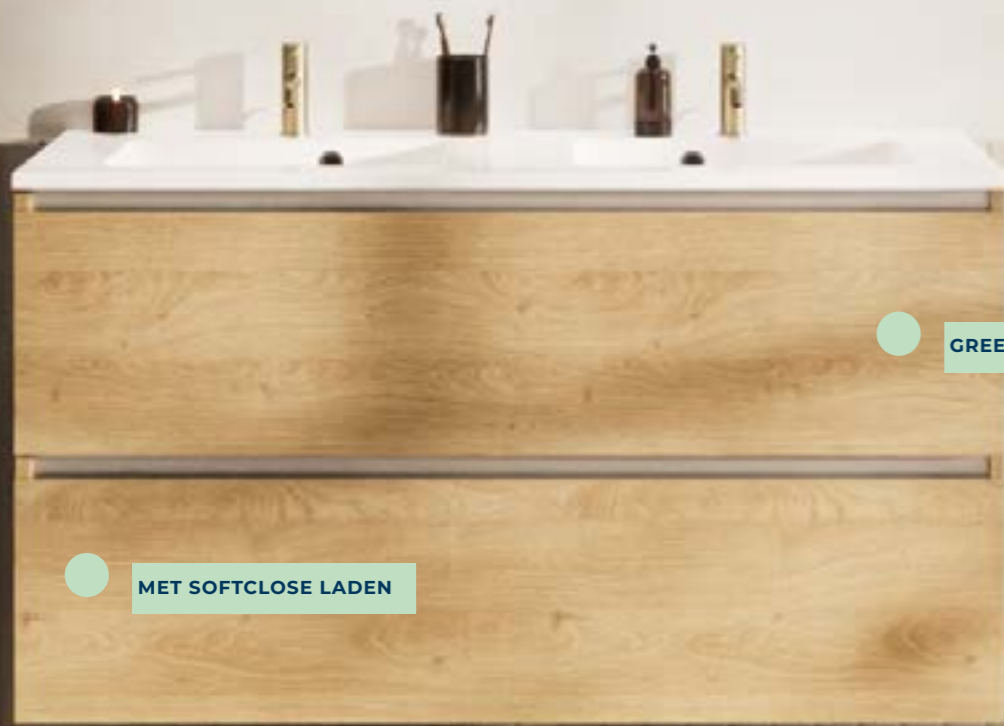

BADKAMER-
MEUBELS

Optimaliseer jouw projecten met onze innovatieve badkamermeubels, speciaal ontworpen voor de projectmarkt.

Een uniek voordeel is dat we gebruikmaken van een **smart sifon**, waardoor er geen sifonuitsparing nodig is in je badkamermeubel. Hierdoor win je dus meer plaats in je kast.

GREEPLOOS

MET SOFTCLOSE LADEN

MET TIP-ON

EEN GREEP UIT ONZE MOGELIJKHEDEN:

MET OPEN NIS

MET 1 LADE OF DEUR

MET 2 DEUREN

MET 2 LADES

MET 3 LADES

Alle toebehoren, zoals wastafels, kranen, ... kunnen ook besteld worden